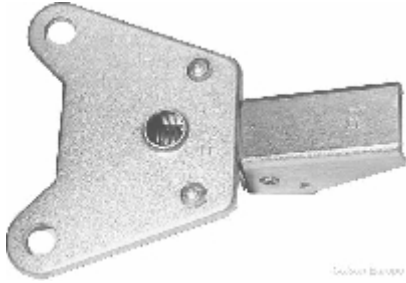

FIX 2-P1

Caractéristiques techniques

Poids		0.4 kg
-------	---	--------